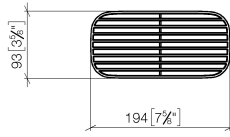

Gittereinsatz - Schwarz matt

82 481 970

- Gittereinsätze aus hochwertigem Kunststoff
- Gittereinsätze aus Kunststoff

ACHTUNG: Die Gittereinsätze müssen separat bestellt werden.

	Schwarz matt	82 481 970-33
	Cremeweiß	82 481 970-51
	Lichtgrau	82 481 970-52
	Taupe	82 481 970-53

Gittereinsatz - Schwarz matt

82 481 970

mm [inches]

Gittereinsatz - Schwarz matt

82 481 970